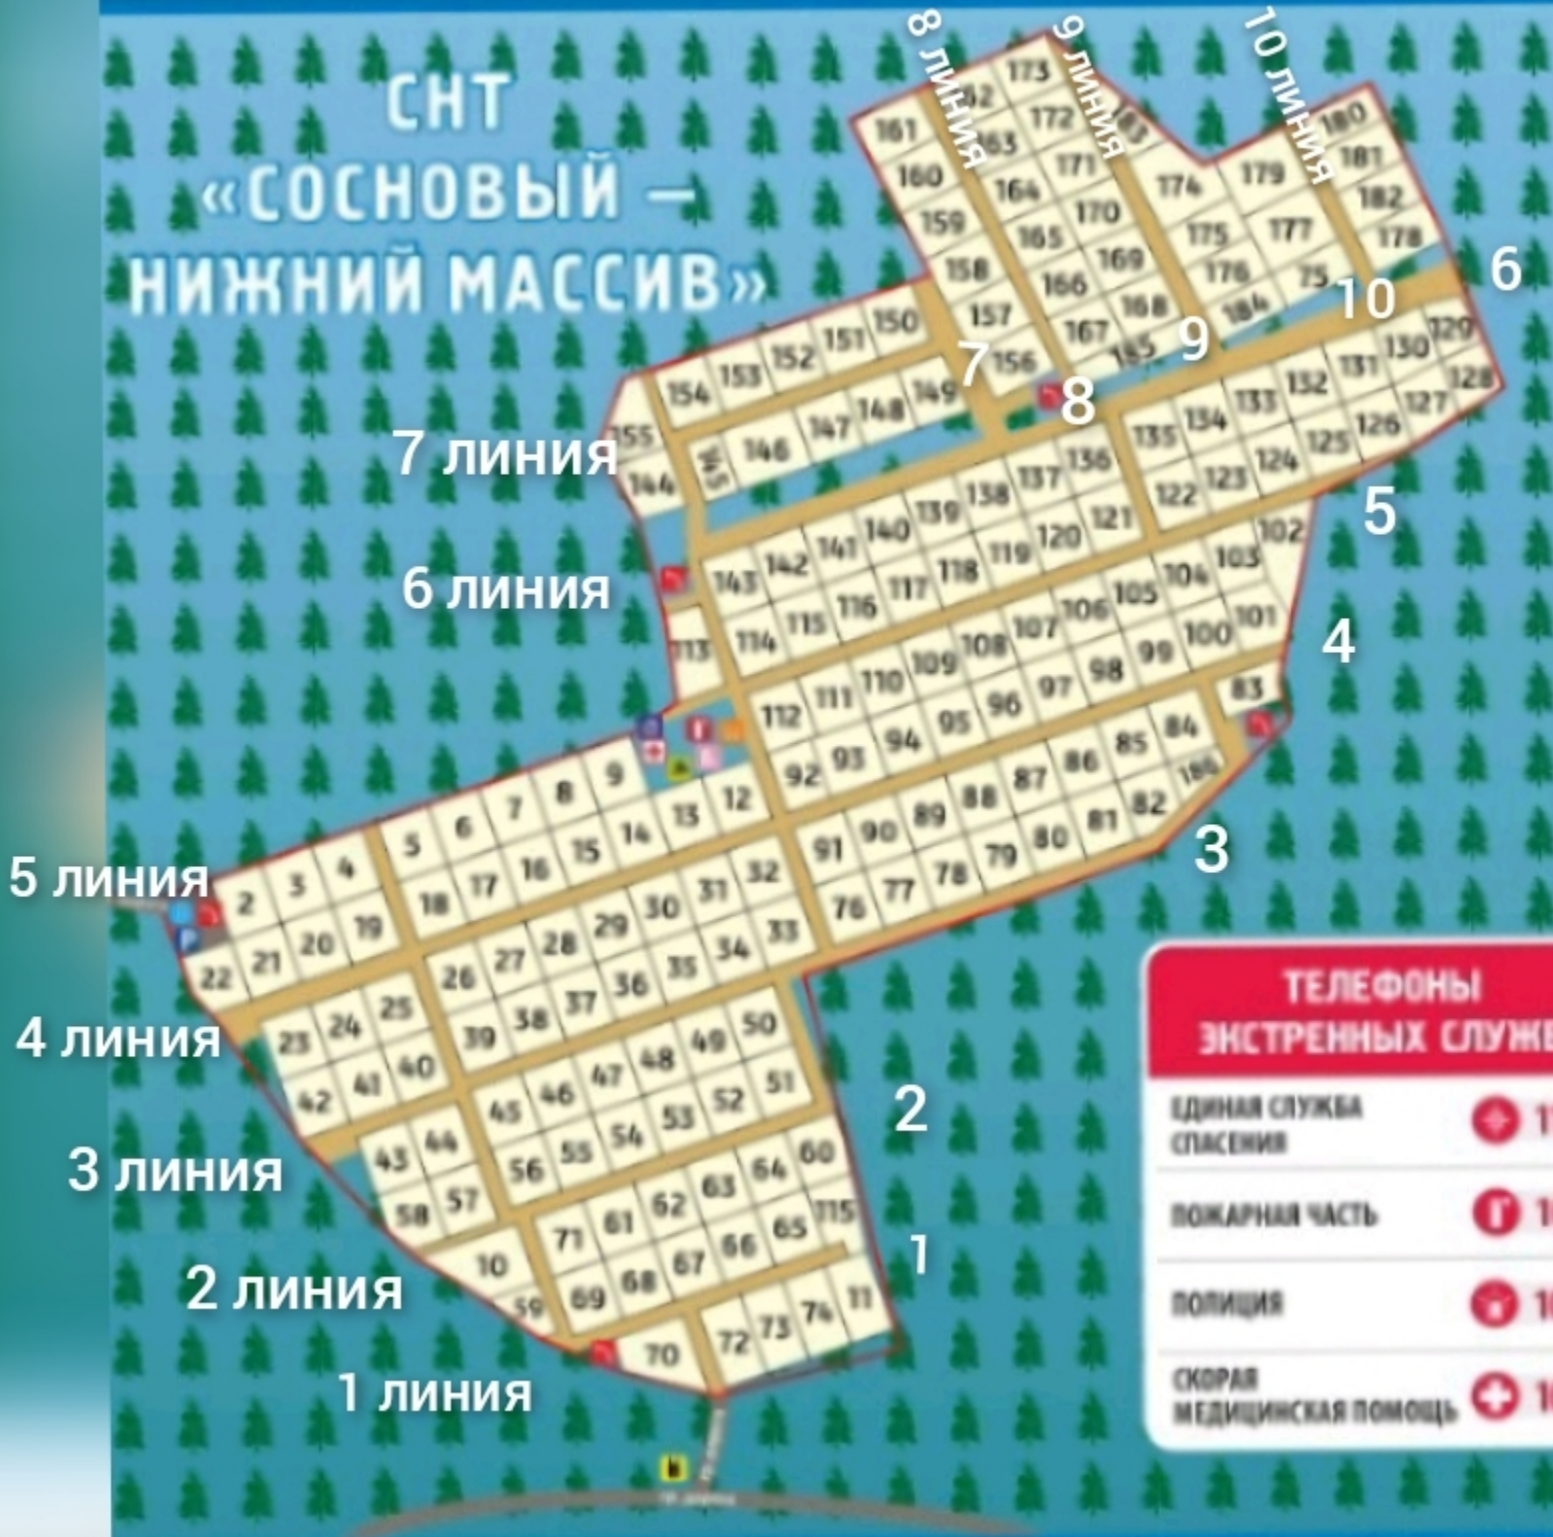

СНТ «СОСНОВЫЙ — НИЖНИЙ МАССИВ»

ТЕЛЕФОНЫ ЭКСТРЕННЫХ СЛУЖБ	
ЕДИНАЯ СЛУЖБА СПАСЕНИЯ	112
ПОЖАРНАЯ ЧАСТЬ	101
ПОЛИЦИЯ	102
СКОРАЯ МЕДИЦИНСКАЯ ПОМОЩЬ	103